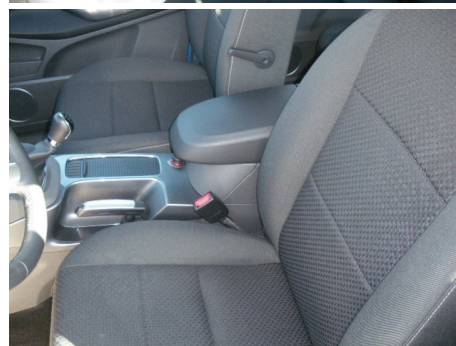

Details

Nebelscheinwerfer, Scheibenwischer mit Regensensor,
Innenspiegel mit Abblendautomatik, Bodenleuchte im
Außenspiegel, Audiobedienung am Lenkrad, Lenkrad
(Leder), Airbag Fahrer-/Beifahrerseite, Kopf-Schulter-Airbag
vorn und hinten, Seitenairbag vorn, Karosserie: 5-türig,
Anhängerkupplung, Außenspiegel elektr. verstell- und
heizbar, Außenspiegel in Wagenfarbe, Blinkleuchte in
Außenspiegel integriert, Verglasung blau getönt,
Audiosystem Sony (Radio/CD-Player MP3-fähig),
Geschwindigkeits-Regelanlage (Tempomat), Airbag
Beifahrerseite abschaltbar, Klimaautomatik 2-Zonen, Sitz
vorn links höhenverstellbar, Sitz vorn rechts
höhenverstellbar, Fensterheber elektrisch vorn + hinten mit
KomfortschlieÙung, Zentralverriegelung mit
Fernbedienung, Sonnenblende links mit Spiegel
(beleuchtet), Sonnenblende rechts mit Spiegel (beleuchtet),
Wegfahrsperrung (elektronisch), Anti-Blockier-System (ABS),
...[Text gekürzt - wir halten weitere Informationen für Sie bereit]

Chiffre

MDX-MM2R8CT

12.999 EUR

kein Umsatzsteerausweis möglich

Opel Bohnen GmbH
Rudolf-Diesel-StraÙe 1
54595 Prüm
Telefon: 06551-951515 - Fax: 06551-951520
E-Mail: matthias.philippe@opelbohlen.de
<http://www.opelbohlen.de>