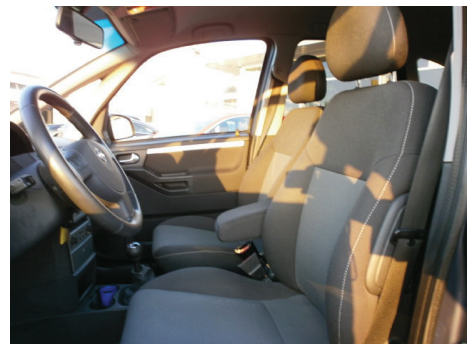

Opel Meriva 1.8 Cosmo

Daten

Van/Kleinbus, 88.400 km, 92 kW (125PS), Benzin, 5-Gang, Erstzulassung: 12.2008, blau

Besonderheiten

5 Türen, 5 Sitze, 5 Gänge, Klimaautomatik, ABS, 4x Front- und Seitenairbags, Elektr. Fensterheber, Sitzheizung, CD-Radio, Zentralverriegelung, Bordcomputer, Park Distance Control, Nebelscheinwerfer, Servolenkung, Alufelgen, Tempomat, Farbe: Metro M2, Anhängerkupplung, ESP, Mittelarmlehne, Sitzhöhenverstellung, Drehzahlmesser, Außenspiegel elektrisch, 2 Achsen, Verbrauch innerorts: 10.9 l/100km, Verbrauch außerorts: 6.6 l/100km, Verbrauch komb.: 8.2 l/100km, CO2 194.0 g/km, Keine Plakette, ISOFIX Kindersitzbefestigung, Außenspiegel beheizbar

Details

Mittelarmlehne vorn, Bordcomputer, Parkpilotsystem, Geschwindigkeits-Regelanlage (Tempomat), Sitzheizung vorn, Außenspiegel in Wagenfarbe, Audiosystem: Radio mit CD-Player, Raucher-Paket, Karosserie: 5-türig, Anhängerkupplung (Kugelkopf abnehmbar), Außenspiegel anklappbar und elektr. verstell- und heizbar, Nebelscheinwerfer, Audiosystem CD 30 MP3 (Radio/CD-Player MP3-fähig), Drehzahlmesser, Airbag Fahrer-/Beifahrerseite, Seitenairbag vorn, Klimaautomatik, Sitz vorn links höhenverstellbar, Fensterheber elektrisch vorn + hinten, Zentralverriegelung mit Fernbedienung, Isofix-Aufnahmen für Kindersitz an Rücksitz, Anti-Blockier-System (ABS), LM-Felgen, LM-Felgen 6x16 (5-Doppelspeichen), Lenkrad (Leder), Lenkrad (Sport/Leder), Lenksäule (Lenkrad) höhenverstellbar, Servolenkung mit elektr. Antriebsmotor, Elektron. Stabilitäts-Programm (ESP), Getriebe 5-Gang, Metallic-/Mineraleffekt-Lackierung, Wärmeschutzverglasung hinten abgedunkelt,
...[Text gekürzt - wir halten weitere Informationen für Sie bereit]

Chiffre

MDX-KJ22TQB

9.999 EUR

kein Umsatzsteuerausweis möglich

Opel Bohnen GmbH
Rudolf-Diesel-Straße 1
54595 Prüm
Telefon: 06551-951515 - Fax: 06551-951520
E-Mail: matthias.philippe@opelbohlen.de
<http://www.opelbohlen.de>