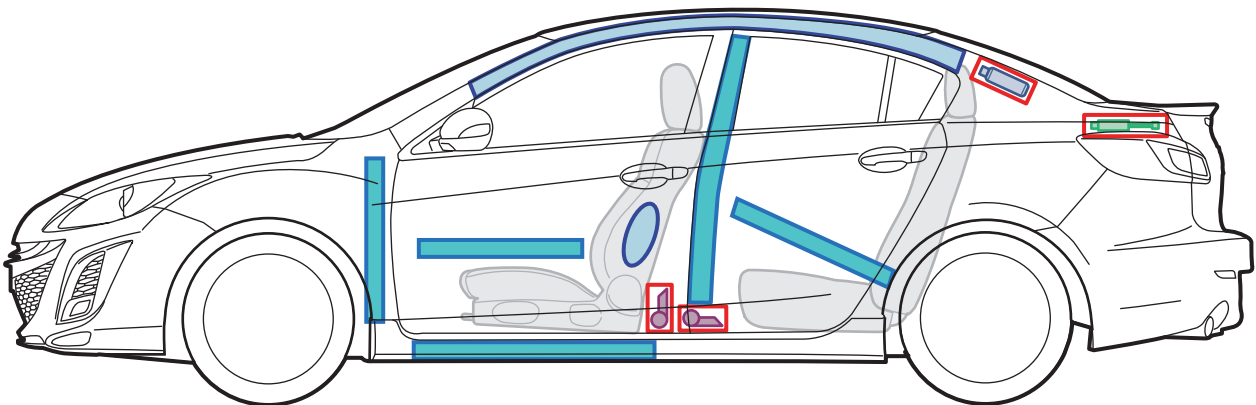

## MAZDA3 4-DOOR SEDAN

	Airbag		Karosserie- verstärkung		Steuergerät (Airbag)
	Gas- generator		Gasdruck- dämpfer		Batterie
	Gurtstraffer		Kraftstoff- tank		